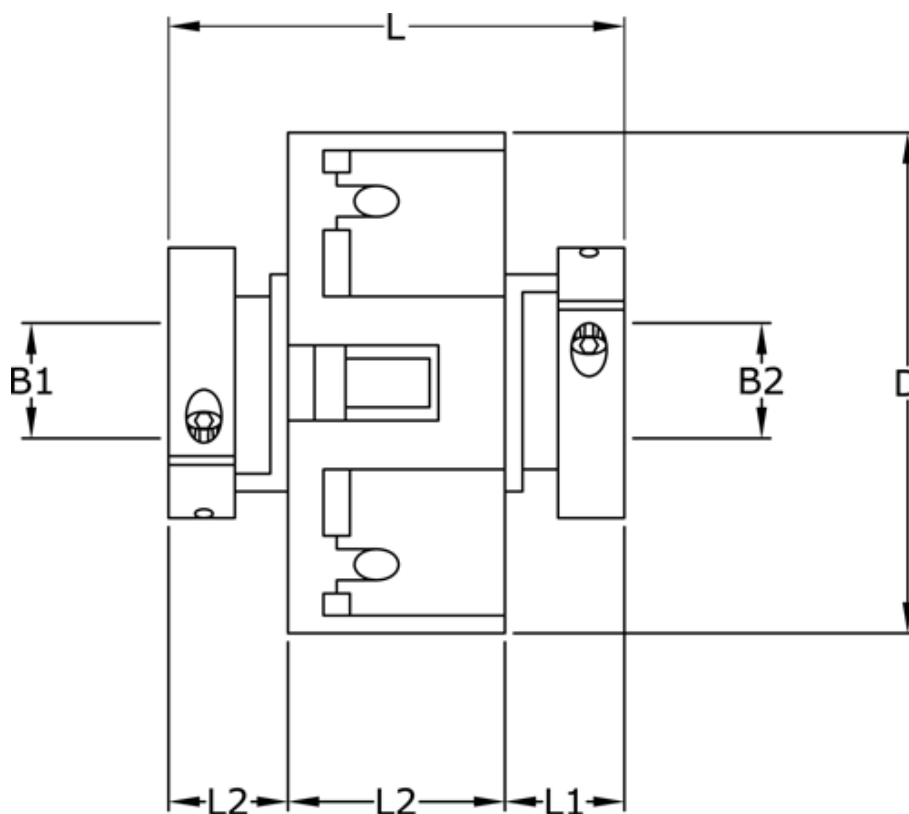

Varenummer: 3322206342832
Beskrivelse: Uni-Lat kobling str. 206.34.28.32
med klemnav, boring 8/10 mm

Mål

B1	= 8
B2	= 10
D	= 34
L	= 30.7
L1	= 10.9
L2	= 8.9
Skrue	= M4